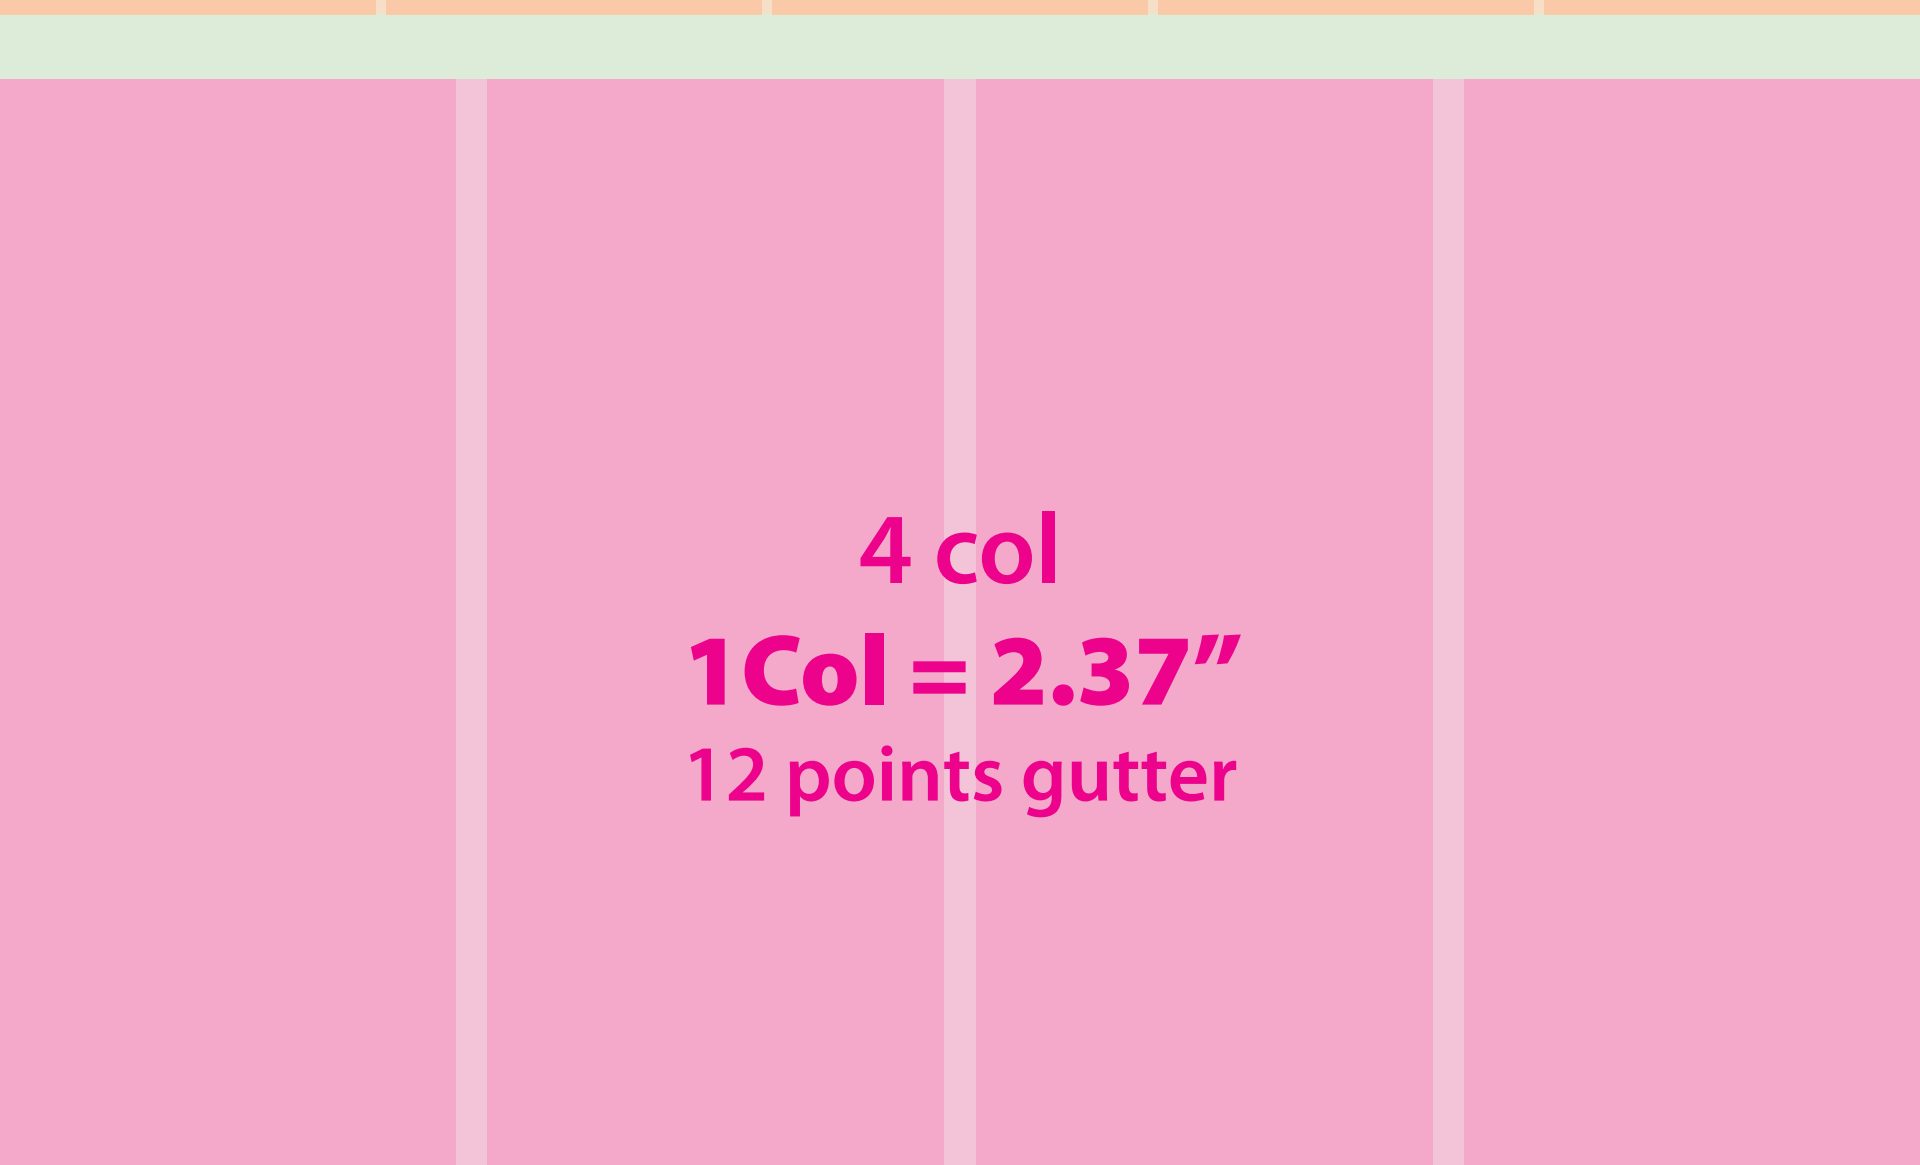

STANDARD-R.O.P. Advertising Units

Columns	Actual Size (In.)
1 column	1.53 inches
2 columns	3.22 inches
3 columns	4.92 inches
4 columns	6.61 inches
5 columns	8.31 inches
6 columns	10 inches
Standard full page	6 columns (10"w x 21.5" h)
Standard double truck	
12 columns	21 inches
Gutter 12 points	

STANDARD TABLOID Advertising Units

Columns	Actual Size (In.)
1 column	1.53 inches
2 columns	3.22 inches
3 columns	4.92 inches
4 columns	6.61 inches
5 columns	8.31 inches
6 columns	10 inches
Standard full page	6 columns (10"w x 10" h)
Standard double truck	
12 columns	21 inches
Gutter 12 points	

Classified OBITUARIES

Columns	Actual Size (in)
1 column	1.52"
2 column	3.22"
3 column	4.91"
4 column	6.61"
5 column	8.30"
6 columns	10"
Full page	6 columns (10"w x 21.5" h)
Gutter 12 points	

Classified OPEN HOUSES

Columns	Actual Size (in)
1 column	1.95"
2 column	3.96"
3 column	5.97"
4 column	7.98"
5 column	10"
Full page	5 columns (10"w x 21.5" h)
Gutter 4 points	

Classified SERVICES DIRECTORY

Columns	Actual Size (in)
1 column	2.37"
2 column	4.91"
3 column	7.45"
4 column	10"
Full page	4 columns (10"w x 21.5" h)
Gutter 12 points	